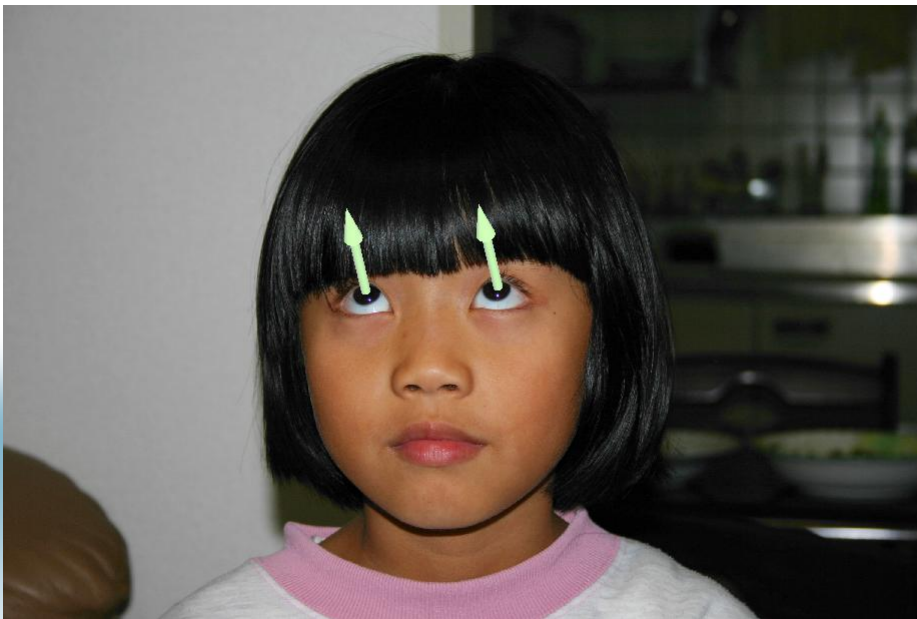

視線方向の推定

高速追従型アクティブカメラ

試合中のポールの自動追従

視点固定型パンチルトカメラ

高速追従型アクティブカメラ

注目選手の自動追従